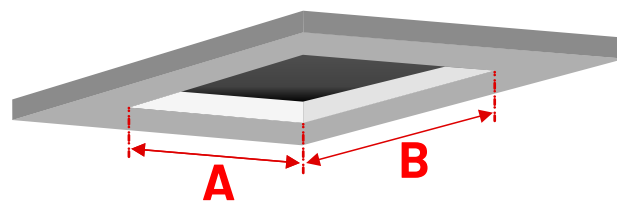

280 CM

MAX

GROSIME USA

6.6 cm

MANSOANE PROTECTIE

MANER DE SUSTINERE

GREUTATE MAXIMA

210

Kg

3 ANI

GARANTIE

ECONOMISITI CU VALOARE ENERGETICA(U_d) MAI BUNA

Marca exploatarii forestiere responsabile

CARACTERISTICI TEHNICE

CARACTERISTICI TREAPTA		
Latimea scarii	F	40 cm
Latimea treptei	H	35.8 cm
Adancimea treptei	J	8 cm
Grosimea treptei	I	2 cm

Dimensiunea golului din tavan	AxB	62x122	62x132	72x122	72x132
Dimensiunea tocului scarii	AxB	60x120	60x130	70x120	70x130
Inaltimea maxima a incaperii	C	H280			
Numar garnituri		3			
Greutate maxima admisa	G	210kg			
Grosimea usii		6.6 cm	6.6 cm	6.6 cm	6.6 cm
Grosimea izolatiei		6.0 cm	6.0 cm	6.0 cm	6.0 cm
Culoarea usii		alb	alb	alb	alb
Inaltimea tocului	K	17 cm	17 cm	17 cm	17 cm
Latimea scarii	F	40 cm	40 cm	40 cm	40 cm
Latimea treptei	H	35.8 cm	35.8 cm	35.8 cm	35.8 cm
Adancimea treptei	J	8 cm	8 cm	8 cm	8 cm
Distanta necesara pentru deschidere	E	168 cm	168 cm	168 cm	168 cm
Distanta necesara dupa deschidere	D	145 cm	145 cm	145 cm	145 cm
Numar module		3	3	3	3