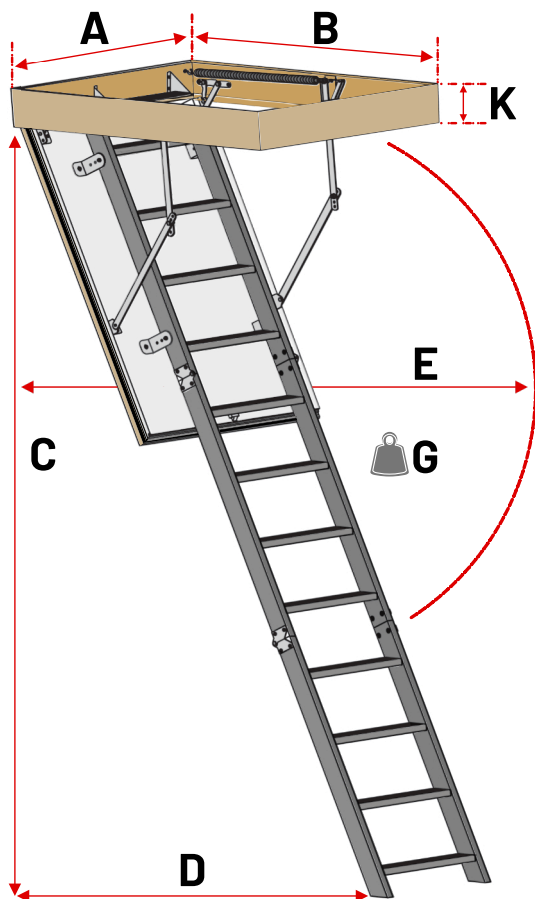

280 CM

MAX

GROSIME USA

6.6 cm

MANSOANE PROTECTIE

MANER DE SUSTINERE

GREUTATE MAXIMA

210

Kg

3 ANI

GARANTIE

ECONOMISITI CU VALOARE ENERGETICA(U_d) MAI BUNA

Marca exploatarii forestiere responsabile

CARACTERISTICI TEHNICE

CARACTERISTICI TREAPTA		
Latimea scarii	F	40 cm
Latimea treptei	H	35.8 cm
Adancimea treptei	J	8 cm
Grosimea treptei	I	2 cm

Dimensiunea golului din tavan	AxB	62x122	62x132	72x122	72x132
Dimensiunea tocului scarii	AxB	60x120	60x130	70x120	70x130
Inaltimea maxima a incaperii	C	H280			
Numar garnituri		3			
Greutate maxima admisa	G	210kg			
Grosimea usii		6.6 cm	6.6 cm	6.6 cm	6.6 cm
Grosimea izolatiei		6.0 cm	6.0 cm	6.0 cm	6.0 cm
Culoarea usii		alb	alb	alb	alb
Inaltimea tocului	K	17 cm	17 cm	17 cm	17 cm
Latimea scarii	F	40 cm	40 cm	40 cm	40 cm
Latimea treptei	H	35.8 cm	35.8 cm	35.8 cm	35.8 cm
Adancimea treptei	J	8 cm	8 cm	8 cm	8 cm
Distanta necesara pentru deschidere	E	168 cm	168 cm	168 cm	168 cm
Distanta necesara dupa deschidere	D	145 cm	145 cm	145 cm	145 cm
Numar module		3	3	3	3