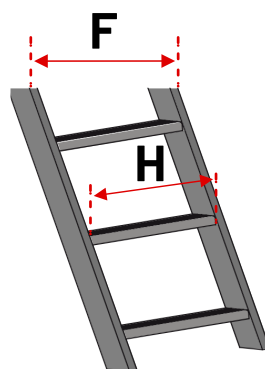

280 CM

MAX

GROSIME USA

6.6 cm

MANSOANE PROTECTIE

MANER DE SUSTINERE

GREUTATE MAXIMA

210

Kg

3 ANI

GARANTIE

ECONOMISITI CU VALOARE ENERGETICA(U_d) MAI BUNA

Marca exploatarii forestiere responsabile

CARACTERISTICI TEHNICE

CARACTERISTICI TREAPTA		
Latimea scarii	F	40 cm
Latimea treptei	H	35.8 cm
Adancimea treptei	J	8 cm
Grosimea treptei	I	2 cm

Dimensiunea golului din tavan	AxB	62x122	62x132	72x122	72x132
Dimensiunea tocului scarii	AxB	60x120	60x130	70x120	70x130
Inaltimea maxima a incaperii	C	H280			
Numar garnituri		3			
Greutate maxima admisa	G	210kg			
Grosimea usii		6.6 cm	6.6 cm	6.6 cm	6.6 cm
Grosimea izolatiei		6.0 cm	6.0 cm	6.0 cm	6.0 cm
Culoarea usii		alb	alb	alb	alb
Inaltimea tocului	K	17 cm	17 cm	17 cm	17 cm
Latimea scarii	F	40 cm	40 cm	40 cm	40 cm
Latimea treptei	H	35.8 cm	35.8 cm	35.8 cm	35.8 cm
Adancimea treptei	J	8 cm	8 cm	8 cm	8 cm
Distanta necesara pentru deschidere	E	168 cm	168 cm	168 cm	168 cm
Distanta necesara dupa deschidere	D	145 cm	145 cm	145 cm	145 cm
Numar module		3	3	3	3