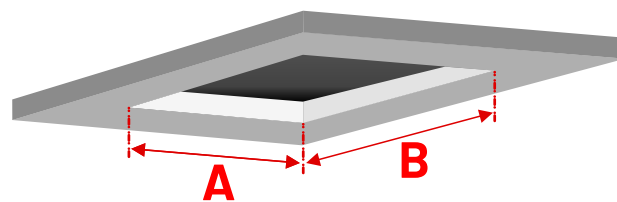

Scara este dotata cu doua garnituri de etansare din care una este speciala antifoc care in contact cu flacarile si caldura se expandeaza pentru a asigura etanseitatea. Datorita izolarii termice si ignifuge superioare, scara DEPOSTEP ANTIFOC AEI 45 este recomandata in spatii unde este posibila izbucnirea unui incendiu sau unde podul este slab izolat.

PERFORMANTE	ANTIFOC AEI 45
COEFICIENT TRANSMITANTA TERMICA U=[W/m²]	0.54
GROSIME USA[cm]	6.6
GROSIME IZOLATIE[cm]	6
INALTIME TOC[cm]	17
GARNITURI ETANSARE	2(1 ANTIFOC)
INALTIMEA MAXIMA PENTRU MONTAJ [cm]	280
LATIMEA SCARII [cm]	40
LATIMEA TREPTEI [cm]	35.8
ADANCIMEA TREPTEI [cm]	8
GREUTATE MAXIMA ADMISA [kg]	160

## CARACTERISTICI TEHNICE

CARACTERISTICI TREAPTA		
Latimea scarii	<b>F</b>	40 cm
Latimea treptei	<b>H</b>	35.8 cm
Adancimea treptei	<b>J</b>	8 cm
Grosimea treptei	<b>I</b>	2 cm

Dimensiunea golului din tavan	<b>AxB</b>	<b>62x122</b>	<b>62x132</b>	<b>72x122</b>	<b>72x132</b>
Dimensiunea tocului scarii	<b>AxB</b>	<b>60x120</b>	<b>60x130</b>	<b>60x120</b>	<b>60x130</b>
Inaltimea maxima a incaperii	<b>C</b>	<b>H280</b>			
Numar garnituri		<b>2</b>			
Greutate maxima admisa	<b>G</b>	<b>160kg</b>			
Grosimea usii		6.6 cm	6.6 cm	6.6 cm	6.6 cm
Grosimea izolatiei		6.0 cm	6.0 cm	6.0 cm	6.0 cm
Culoarea usii		alb	alb	alb	alb
Inaltimea tocului	<b>K</b>	17 cm	17 cm	17 cm	17 cm
Latimea scarii	<b>F</b>	40 cm	40 cm	40 cm	40 cm
Latimea treptei	<b>H</b>	35.8 cm	35.8 cm	35.8 cm	35.8 cm
Adancimea treptei	<b>J</b>	8 cm	8 cm	8 cm	8 cm
Distanța necesara pentru deschidere	<b>E</b>	168 cm	168 cm	168 cm	168 cm
Distanța necesara dupa deschidere	<b>D</b>	145 cm	145 cm	145 cm	145 cm
Numar module		3	3	3	3