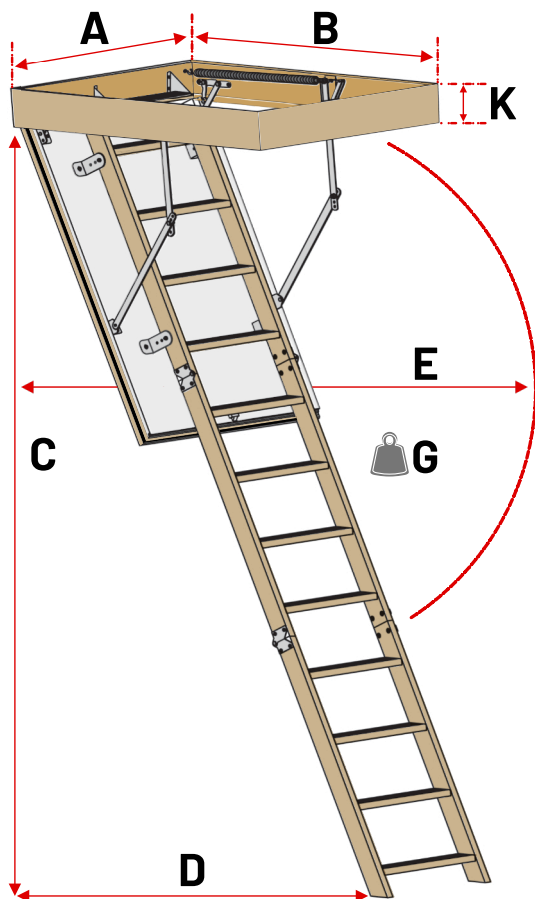

Scara este dotata cu doua garnituri de etansare din care una este speciala antifoc care in contact cu flacarile si caldura se expandeaza pentru a asigura etanseitatea. Datorita izolarii termice si ignifuge superioare, scara DEPOSTEP ANTIFOC AEI 45 este recomandata in spatii unde este posibila izbucnirea unui incendiu sau unde podul este slab izolat.

PERFORMANTE	ANTIFOC AEI 45
COEFICIENT TRANSMITANTA TERMICA U=[W/m²]	0.54
GROSIME USA[cm]	6.6
GROSIME IZOLATIE[cm]	6
INALTIME TOC[cm]	17
GARNITURI ETANSARE	2(1 ANTIFOC)
INALTIMEA MAXIMA PENTRU MONTAJ [cm]	280
LATIMEA SCARII [cm]	40
LATIMEA TREPTEI [cm]	35.8
ADANCIMEA TREPTEI [cm]	8
GREUTATE MAXIMA ADMISA [kg]	160

## CARACTERISTICI TEHNICE

CARACTERISTICI TREAPTA		
Latimea scarii	<b>F</b>	40 cm
Latimea treptei	<b>H</b>	35.8 cm
Adancimea treptei	<b>J</b>	8 cm
Grosimea treptei	<b>I</b>	2 cm

Dimensiunea golului din tavan	<b>AxB</b>	<b>62x122</b>	<b>62x132</b>	<b>72x122</b>	<b>72x132</b>
Dimensiunea tocului scarii	<b>AxB</b>	<b>60x120</b>	<b>60x130</b>	<b>60x120</b>	<b>60x130</b>
Inaltimea maxima a incaperii	<b>C</b>	<b>H280</b>			
Numar garnituri		<b>2</b>			
Greutate maxima admisa	<b>G</b>	<b>160kg</b>			
Grosimea usii		6.6 cm	6.6 cm	6.6 cm	6.6 cm
Grosimea izolatiei		6.0 cm	6.0 cm	6.0 cm	6.0 cm
Culoarea usii		alb	alb	alb	alb
Inaltimea tocului	<b>K</b>	17 cm	17 cm	17 cm	17 cm
Latimea scarii	<b>F</b>	40 cm	40 cm	40 cm	40 cm
Latimea treptei	<b>H</b>	35.8 cm	35.8 cm	35.8 cm	35.8 cm
Adancimea treptei	<b>J</b>	8 cm	8 cm	8 cm	8 cm
Distanța necesara pentru deschidere	<b>E</b>	168 cm	168 cm	168 cm	168 cm
Distanța necesara dupa deschidere	<b>D</b>	145 cm	145 cm	145 cm	145 cm
Numar module		3	3	3	3