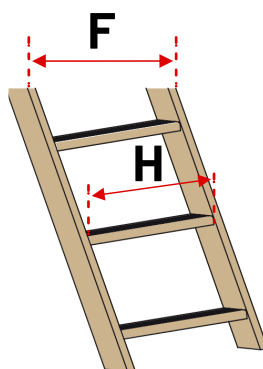

PERFORMANTE	ANTIFOC AEI 45
COEFICIENT TRANSMITANTA TERMICA U=[W/m²]	0.54
GROSIME USA[cm]	6.6
GROSIME IZOLATIE[cm]	6
INALTIME TOC[cm]	17
GARNITURI ETANSARE	2(1 ANTIFOC)
INALTIMEA MAXIMA PENTRU MONTAJ [cm]	280
LATIMEA SCARII [cm]	40
LATIMEA TREPTEI [cm]	35.8
ADANCIMEA TREPTEI [cm]	8
GREUTATE MAXIMA ADMISA [kg]	160

## CARACTERISTICI TEHNICE

CARACTERISTICI TREAPTA		
Latimea scarii	<b>F</b>	40 cm
Latimea treptei	<b>H</b>	35.8 cm
Adancimea treptei	<b>J</b>	8 cm
Grosimea treptei	<b>I</b>	2 cm

Dimensiunea golului din tavan	<b>AxB</b>	<b>62x122</b>	<b>62x132</b>	<b>72x122</b>	<b>72x132</b>
Dimensiunea tocului scarii	<b>AxB</b>	<b>60x120</b>	<b>60x130</b>	<b>60x120</b>	<b>60x130</b>
Inaltimea maxima a incaperii	<b>C</b>	<b>H280</b>			
Numar garnituri		<b>2</b>			
Greutate maxima admisa	<b>G</b>	<b>160kg</b>			
Grosimea usii		6.6 cm	6.6 cm	6.6 cm	6.6 cm
Grosimea izolatiei		6.0 cm	6.0 cm	6.0 cm	6.0 cm
Culoarea usii		alb	alb	alb	alb
Inaltimea tocului	<b>K</b>	17 cm	17 cm	17 cm	17 cm
Latimea scarii	<b>F</b>	40 cm	40 cm	40 cm	40 cm
Latimea treptei	<b>H</b>	35.8 cm	35.8 cm	35.8 cm	35.8 cm
Adancimea treptei	<b>J</b>	8 cm	8 cm	8 cm	8 cm
Distanța necesara pentru deschidere	<b>E</b>	168 cm	168 cm	168 cm	168 cm
Distanța necesara dupa deschidere	<b>D</b>	145 cm	145 cm	145 cm	145 cm
Numar module		3	3	3	3