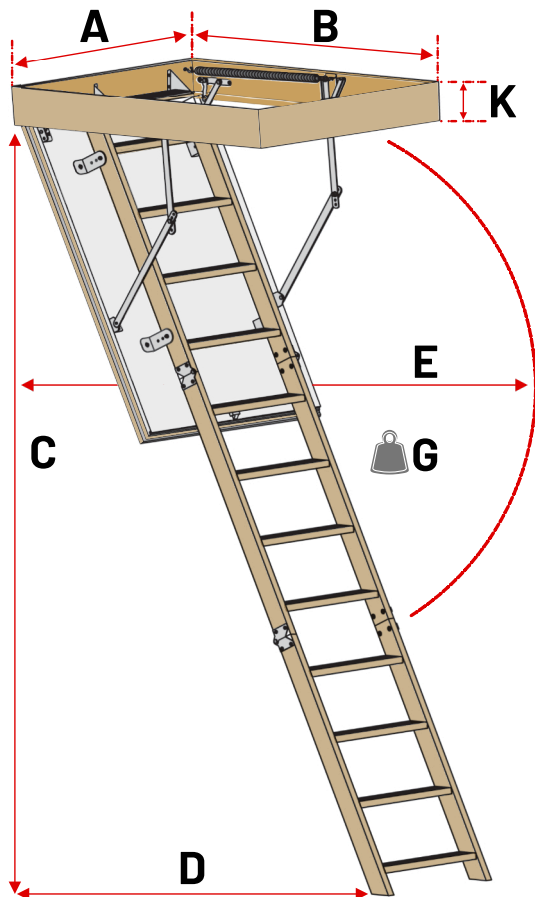

GARANTIE

ECONOMISITI CU VALOARE ENERGETICA (U_d) MAI BUNA

Marca exploatarii forestiere responsabile

EN 14975

CARACTERISTICI TEHNICE

CARACTERISTICI TREAPTA

Latimea scarii	F	40 cm
Latimea trepte	H	35.8 cm
Adancimea trepte	J	8 cm
Grosimea trepte	I	2 cm

Dimensiunea golului din tavan	AxB	57x122	57x132	62x122	57x132	72x122	72x132
Dimensiunea tocului scarii	AxB	55x120	55x130	60x120	55x130	70x120	60x130
Inaltimea maxima a incaperii	C	H280					
Numar garnituri		2					
Greutate maxima admisa	G	160kg					
Grosimea usii		5.6 cm	5.6 cm	5.6 cm	5.6 cm	5.6 cm	5.6 cm
Grosimea izolatiei		5.0 cm	5.0 cm	5.0 cm	5.0 cm	5.0 cm	5.0 cm
Culoarea usii		alb	alb	alb	alb	alb	alb
Inaltimea tocului	K	17 cm	17 cm	17 cm	17 cm	17 cm	17 cm
Latimea scarii	F	40 cm	40 cm	40 cm	40 cm	40 cm	40 cm
Latimea trepte	H	35.8 cm	35.8 cm	35.8 cm	35.8 cm	35.8 cm	35.8 cm
Adancimea trepte	J	8 cm	8 cm	8 cm	8 cm	8 cm	8 cm
Distanța necesara pentru deschidere	E	168 cm	168 cm	168 cm	168 cm	168 cm	168 cm
Distanța necesara dupa deschidere	D	151 cm	151 cm	151 cm	151 cm	151 cm	151 cm
Numar module		3	3	3	3	3	3