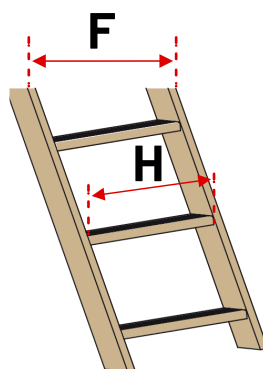

GARANTIE

ECONOMISITI CU VALOARE ENERGETICA (U_d) MAI BUNA

Marca exploatarii forestiere responsabile

EN 14975

CARACTERISTICI TEHNICE

CARACTERISTICI TREAPTA

Latimea scarii	F	40 cm
Latimea trepte	H	35.8 cm
Adancimea trepte	J	8 cm
Grosimea trepte	I	2 cm

Dimensiunea golului din tavan	AxB	57x122	57x132	62x122	57x132	72x122	72x132
Dimensiunea tocului scarii	AxB	55x120	55x130	60x120	55x130	70x120	60x130
Inaltimea maxima a incaperii	C	H280					
Numar garnituri		2					
Greutate maxima admisa	G	160kg					
Grosimea usii		5.6 cm	5.6 cm	5.6 cm	5.6 cm	5.6 cm	5.6 cm
Grosimea izolatiei		5.0 cm	5.0 cm	5.0 cm	5.0 cm	5.0 cm	5.0 cm
Culoarea usii		alb	alb	alb	alb	alb	alb
Inaltimea tocului	K	17 cm	17 cm	17 cm	17 cm	17 cm	17 cm
Latimea scarii	F	40 cm	40 cm	40 cm	40 cm	40 cm	40 cm
Latimea trepte	H	35.8 cm	35.8 cm	35.8 cm	35.8 cm	35.8 cm	35.8 cm
Adancimea trepte	J	8 cm	8 cm	8 cm	8 cm	8 cm	8 cm
Distanța necesara pentru deschidere	E	168 cm	168 cm	168 cm	168 cm	168 cm	168 cm
Distanța necesara dupa deschidere	D	151 cm	151 cm	151 cm	151 cm	151 cm	151 cm
Numar module		3	3	3	3	3	3