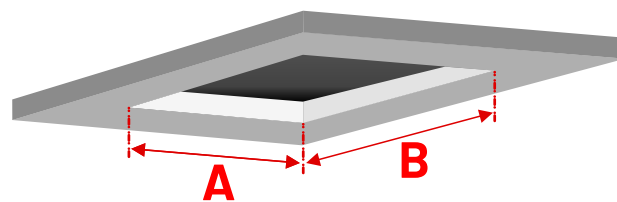

GARANTIE

ECONOMISITI CU VALOARE ENERGETICA (U_d) MAI BUNA

Marca exploatarii forestiere responsabile

EN 14975

CARACTERISTICI TEHNICE

CARACTERISTICI TREAPTA

Latimea scarii	F	40 cm
Latimea trepte	H	35.8 cm
Adancimea trepte	J	8 cm
Grosimea trepte	I	2 cm

Dimensiunea golului din tavan	AxB	57x122	57x132	62x122	57x132	72x122	72x132
Dimensiunea tocului scarii	AxB	55x120	55x130	60x120	55x130	70x120	60x130
Inaltimea maxima a incaperii	C	H280					
Numar garnituri		2					
Greutate maxima admisa	G	160kg					
Grosimea usii		5.6 cm	5.6 cm	5.6 cm	5.6 cm	5.6 cm	5.6 cm
Grosimea izolatiei		5.0 cm	5.0 cm	5.0 cm	5.0 cm	5.0 cm	5.0 cm
Culoarea usii		alb	alb	alb	alb	alb	alb
Inaltimea tocului	K	17 cm	17 cm	17 cm	17 cm	17 cm	17 cm
Latimea scarii	F	40 cm	40 cm	40 cm	40 cm	40 cm	40 cm
Latimea trepte	H	35.8 cm	35.8 cm	35.8 cm	35.8 cm	35.8 cm	35.8 cm
Adancimea trepte	J	8 cm	8 cm	8 cm	8 cm	8 cm	8 cm
Distanța necesara pentru deschidere	E	168 cm	168 cm	168 cm	168 cm	168 cm	168 cm
Distanța necesara dupa deschidere	D	151 cm	151 cm	151 cm	151 cm	151 cm	151 cm
Numar module		3	3	3	3	3	3