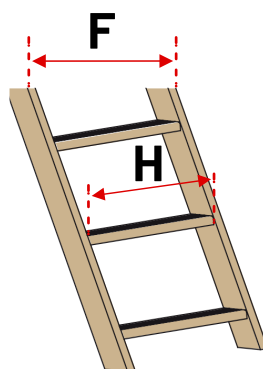

CARACTERISTICI TEHNICE