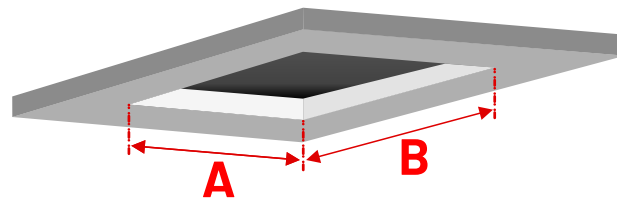

CARACTERISTICI TEHNICE