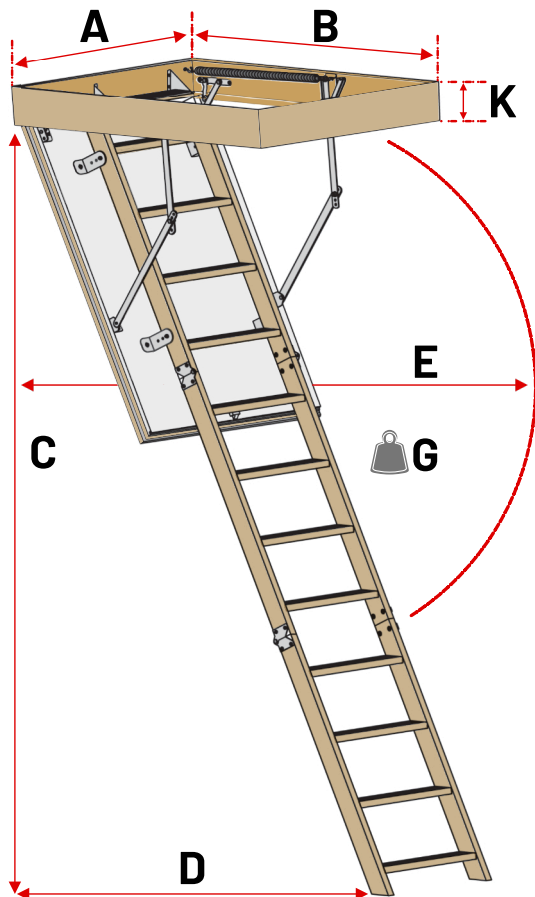

# CARACTERISTICI TEHNICE

CARACTERISTICI TREAPTA		
Latimea scarii	<b>F</b>	40 cm
Latimea treptei	<b>H</b>	35.8 cm
Adancimea treptei	<b>J</b>	8 cm
Grosimea treptei	<b>I</b>	2 cm

Dimensiunea golului din tavan	AxB	57x112	57x122	57x132	57x142	62x112	62x122	62x132	62x142	72x112	72x122	72x132	72x142	82x112	82x122	87x112
Dimensiunea tocului scarii	AxB	55x110	55x120	55x130	55x140	60x110	60x120	60x130	60x140	70x110	70x120	70x130	70x140	80x110	80x120	85x110
Inaltimea maxima a incaperii	<b>C</b>	<b>H280</b>														
Numar garnituri		<b>1</b>														
Greutate maxima admisa	<b>G</b>	<b>160kg</b>														
Grosimea usii		3.6 cm	3.6 cm	3.6 cm	3.6 cm	3.6 cm	3.6 cm	3.6 cm	3.6 cm	3.6 cm	3.6 cm	3.6 cm	3.6 cm	3.6 cm	3.6 cm	3.0 cm
Grosimea izolatiei		3.0 cm	3.0 cm	3.0 cm	3.0 cm	3.0 cm	3.0 cm	3.0 cm	3.0 cm	3.0 cm	3.0 cm	3.0 cm	3.0 cm	3.0 cm	3.0 cm	3.0 cm
Culoarea usii		alb	alb	alb	alb	alb	alb	alb	alb	alb	alb	alb	alb	alb	alb	alb
Inaltimea tocului	<b>K</b>	13.5 cm	13.5 cm	13.5 cm	13.5 cm	13.5 cm	13.5 cm	13.5 cm	13.5 cm	13.5 cm	13.5 cm	13.5 cm	13.5 cm	13.5 cm	13.5 cm	13.5 cm
Latimea scarii	<b>F</b>	40 cm	40 cm	40 cm	40 cm	40 cm	40 cm	40 cm	40 cm	40 cm	40 cm	40 cm	40 cm	40 cm	40 cm	40 cm
Latimea treptei	<b>H</b>	35.8 cm	35.8 cm	35.8 cm	35.8 cm	35.8 cm	35.8 cm	35.8 cm	35.8 cm	35.8 cm	35.8 cm	35.8 cm	35.8 cm	35.8 cm	35.8 cm	35.8 cm
Adancimea treptei	<b>J</b>	8 cm	8 cm	8 cm	8 cm	8 cm	8 cm	8 cm	8 cm	8 cm	8 cm	8 cm	8 cm	8 cm	8 cm	8 cm
Distanța necesara pentru deschidere	<b>E</b>	160 cm	166 cm	166 cm	166 cm	160 cm	166 cm	166 cm	166 cm	160 cm	166 cm	166 cm	166 cm	160 cm	166 cm	166 cm
Distanța necesara dupa deschidere	<b>D</b>	134 cm	148 cm	148 cm	148 cm	134 cm	148 cm	148 cm	148 cm	134 cm	148 cm	148 cm	148 cm	134 cm	148 cm	134 cm
Numar module		3	3	3	3	3	3	3	3	3	3	3	3	3	3	3