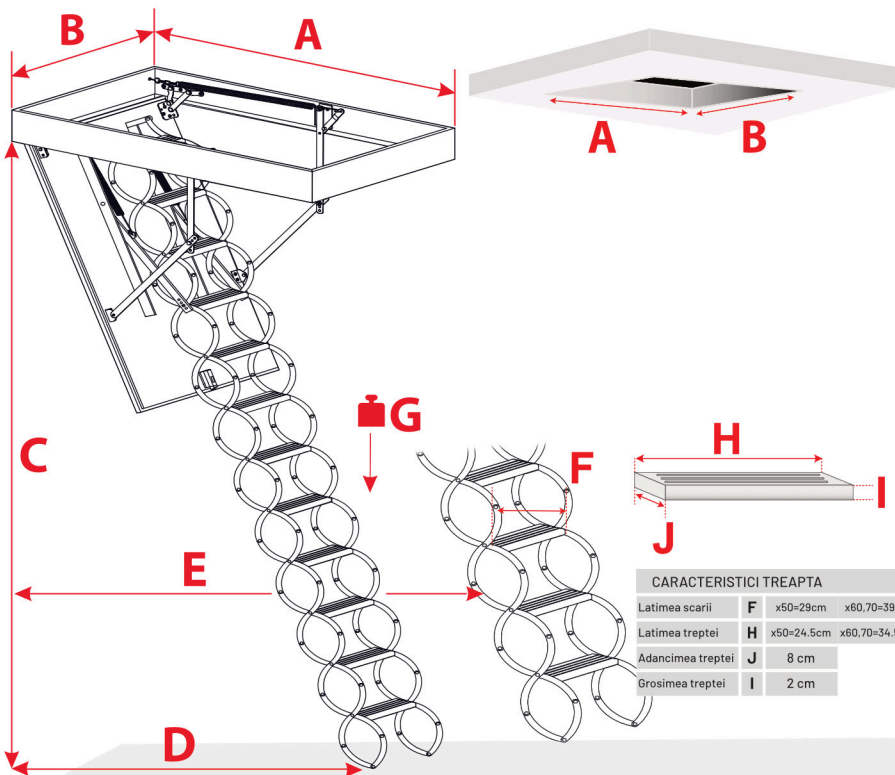

# CARACTERISTICI TEHNICE

## CARACTERISTICI TREAPTA

Latimea scarii	<b>F</b>	x50=29cm	x60,70=39cm
Latimea treptei	<b>H</b>	x50=24.5cm	x60,70=34.5cm
Adancimea treptei	<b>J</b>	8 cm	
Grosimea treptei	<b>I</b>	2 cm	

Dimensiunea golului din tavan	Ax8	52x72	52x82	52x92	52x102	62x72	62x82	62x92	62x102	62x112	62x122	62x132	72x72	72x82	72x92	72x102	72x112	72x122	72x132	
Dimensiunea tocului scarii	Ax8	50x70	50x80	50x90	50x102	60x70	60x80	60x90	60x100	60x110	60x120	60x130	70x70	70x80	70x90	70x100	70x110	70x120	70x130	
Inaltimea maxima a incaperii	C	H290																		
Inaltimea minima a incaperii	C																			
Grosimea usii		2.6 cm	2.6 cm	2.6 cm	2.6 cm	2.6 cm	2.6 cm	2.6 cm	2.6 cm	2.6 cm	2.6 cm	2.6 cm	2.6 cm	2.6 cm	2.6 cm	2.6 cm	2.6 cm	2.6 cm	2.6 cm	2.6 cm
Grosimea izolatiei		2 cm	2 cm	2 cm	2 cm	2 cm	2 cm	2 cm	2 cm	2 cm	2 cm	2 cm	2 cm	2 cm	2 cm	2 cm	2 cm	2 cm	2 cm	2 cm
Culoarea usii		alb	alb	alb	alb	alb	alb	alb	alb	alb	alb	alb	alb	alb	alb	alb	alb	alb	alb	alb
Inaltimea tocului	K	14.5 cm	14.5 cm	14.5 cm	14.5 cm	14.5 cm	14.5 cm	14.5 cm	14.5 cm	14.5 cm	14.5 cm	14.5 cm	14.5 cm	14.5 cm	14.5 cm	14.5 cm	14.5 cm	14.5 cm	14.5 cm	14.5 cm
Latimea scarii	F	29 cm	29 cm	29 cm	29 cm	39 cm	39 cm	39 cm	39 cm	39 cm	39 cm	39 cm	39 cm	39 cm	39 cm	39 cm	39 cm	39 cm	39 cm	39 cm
Latimea treptei	H	24.5 cm	24.5 cm	24.5 cm	24.5 cm	34.5 cm	34.5 cm	34.5 cm	34.5 cm	34.5 cm	34.5 cm	34.5 cm	34.5 cm	34.5 cm	34.5 cm	34.5 cm	34.5 cm	34.5 cm	34.5 cm	34.5 cm
Adancimea treptei	J	8 cm	8 cm	8 cm	8 cm	8 cm	8 cm	8 cm	8 cm	8 cm	8 cm	8 cm	8 cm	8 cm	8 cm	8 cm	8 cm	8 cm	8 cm	8 cm
Distanța necesara pentru deschidere	E	220 cm	245 cm	245 cm	245 cm	220 cm	245 cm	245 cm	245 cm	225 cm	230 cm	230 cm	220 cm	245 cm	245 cm	245 cm	225 cm	230 cm	230 cm	230 cm
Distanța necesara dupa deschidere	D	200 cm	210 cm	210 cm	210 cm	200 cm	210 cm	210 cm	210 cm	195 cm	195 cm	195 cm	210 cm	210 cm	210 cm	245 cm	195 cm	195 cm	195 cm	195 cm
Numar module		10	10	10	10	10	10	10	10	10	10	10	10	10	10	10	10	10	10	10